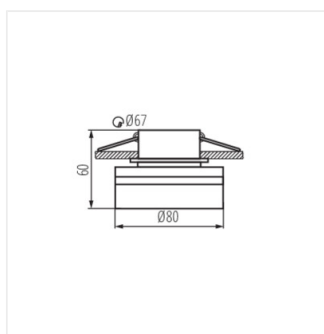

GOVIK-ST DSO