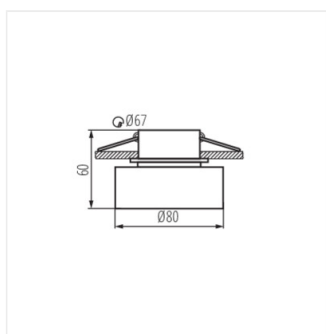

GOVIK

Пръстен на точково осветително тяло

GOVIK DSO