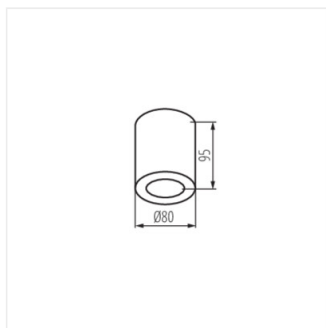

SANI IP44 DSO