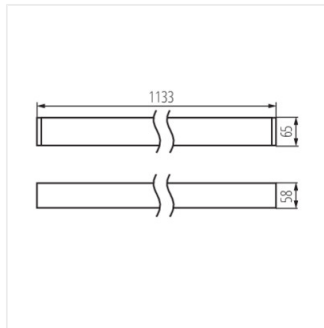

## ALIN LED 33W 1133mm NT

линейно LED осветително тяло

ALD 33W-840-RST-SR-NT

ALD 33W-840-RST-W-NT

ALD 33W-830

ALD 33W-840