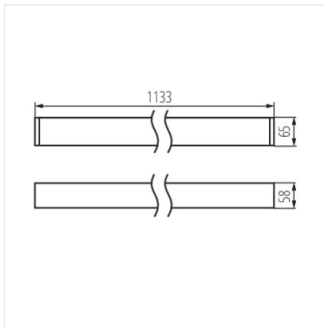

## ALIN LED 33W 1133mm NT

линейно LED осветително тяло

ALD 33W-840-RST-SR-NT

ALD 33W-840-RST-W-NT

ALD 33W-830

ALD 33W-840