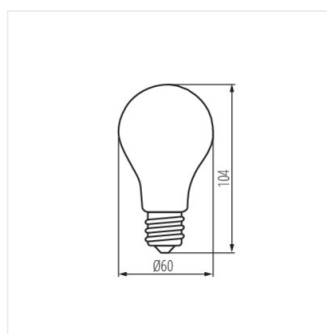

XLED A60 7W-STEPDIM

XLED A60 7W-STEPDIM