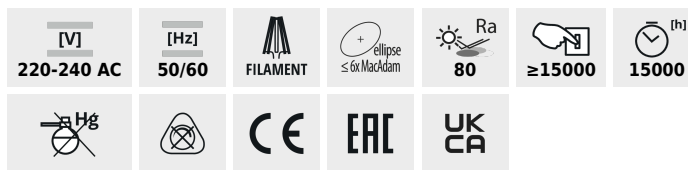

XLED STEP DIM

LED източник на светлина

XLED A60 7W-STEPPDIM

	[W]	[lm]	Φuse	Tc [K]	[lm]	E27	E	Efficacy
XLEDA60 7W-WW-STEPPDIM	29634	7	60	810	2700	320	E	
XLEDA60 7W-NW-STEPPDIM	29635	7	60	810	4000	320	E	

Kanlux XLED съчетава в себе си най-добрите качества на традиционните крушки и съвременните LED източници на светлина. Затова казваме, че това е първата истинска LED крушка. Стъклена крушка във формата на традиционна крушка и диоди LED, разположени така, че светлината да се разпространяват във всички посоки. Освен това, във версията STEP DIM можем постепенно да намаляваме светлинния поток без допълнителен затъмнител.