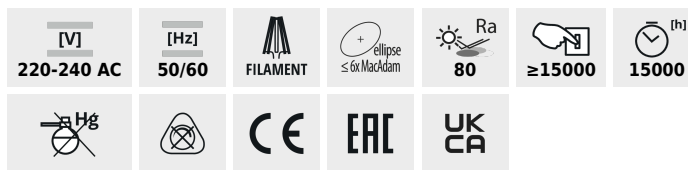

## XLED CCT

LED източник на светлина

XLED A60 7W-STEP CCT

XLED A60 7W-STEP CCT	<b>29636</b>	7	60	810	2700/4000/6500	320	E27	E

Kanlux XLED съчетава в себе си най-добрите черти на традиционните крушки и съвременните LED източници на светлина. Затова казваме, че това е първата истинска LED крушка. Стъклена крушка във формата на традиционна крушка и диоди LED, разположени така, че светлината да се разпространяват във всички посоки. Освен това, във версията CCT можем да сменяме цвета на светлината.