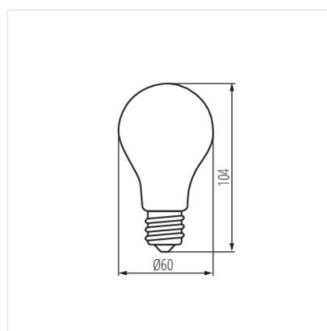

XLED A60 7W-STEP CCT