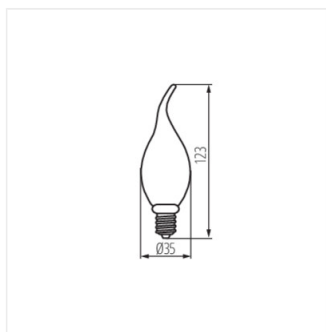

XLED C35T SW

LED източник на светлина

XLED C35T 2,5W-SW