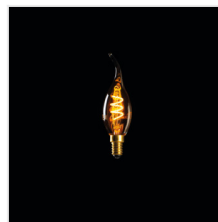

XLED C35T SW

LED източник на светлина

1800K
SUPER
WARM

DE
CO
RI
function

$[V]$ 220-240 AC	$[Hz]$ 50	FILAMENT	$[W]$ 2,5	$\frac{lm}{W}$ 54	+ ellipse $\leq 6x$ MacAdam	Ra 80
≥ 15000	$[h]$ 15000	Hg	RoHS	CE	EAC	UK CA

XLED C35T 2,5W-SW

XLED C35T 2,5W-SW	29641	2,5	14	135	1800	320	E14
-------------------	--------------	-----	----	-----	------	-----	-----

Декоративна версия на крушката с форма на свещ. Kanlux XLED C35T в тази уникална версия ще ви помогне да създадете много уютна атмосфера. Всичко благодарение на изключително топлия цвят от светло и кехлибарено стъкло със спираловидна LED нишка. Тази крушка ще изглежда красиво в настолни лампи, подови лампи или висящи лампи с отворен сянка. Тя ще бъде истинска украса на вашия дом, кафе маса или полилей за ресторанти, както и надвеси на тавана без абажури. Това е уникална комбинация от декоративност, винтидж стил и модерна, енергоспестяваща LED технология.

- Материал на дифузера: стъкло

XLED C35T 2,5W-SW

XLED C35T SW

LED източник на светлина

XLED C35T 2,5W-SW