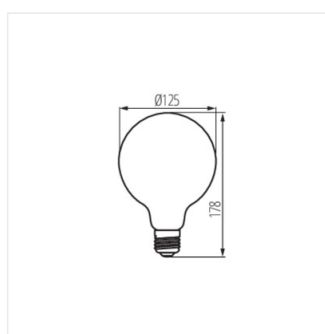

XLED G125 5W-SW