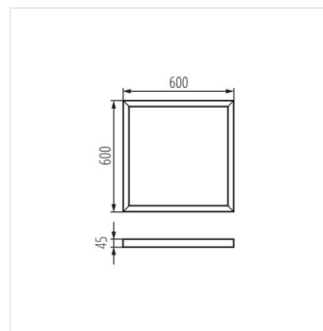

BRAVO ADTR

Рамка за открит монтаж BRAVO

ADTR 6060 W