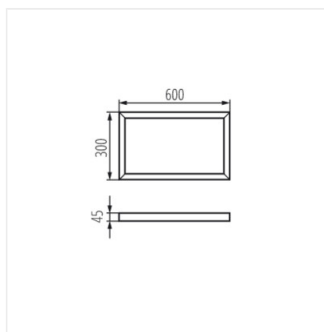

BRAVO ADTR

Рамка за открит монтаж BRAVO

ADTR 6060 SR

		[mm]	[mm]	[mm]	
ADTR 6060 SR	27610	600	600	45	сребърен
ADTR 12030 W	27611	1200	300	45	бял
ADTR 12030 SR	27612	1200	300	45	сребърен
ADTR 6060 W	27613	600	600	45	бял
ADTR 12030 B	27614	1200	300	45	черен
ADTR 6060 B	27615	600	600	45	черен
ADTR-S 6060 W	27616	600	600	45	бял
ADTR 3060 W	29840	600	300	45	бял
ADTR 3060 SR	29841	600	300	45	сребърен
ADTR 3060 B	29842	600	300	45	черен

ADTR 12030 B

ADTR 6060 B

ADTR-S 6060 W

ADTR 3060 W

BRAVO ADTR

Рамка за открит монтаж BRAVO

ADTR 3060 SR

ADTR 3060 B