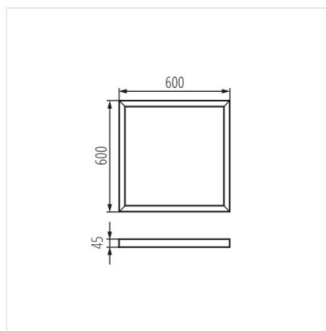

ADTR 6060 SR