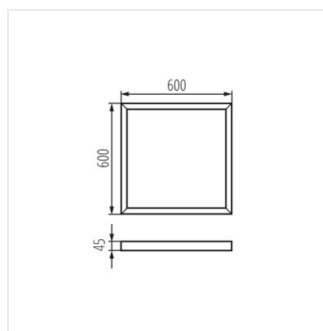

ADTR-S 6060 W