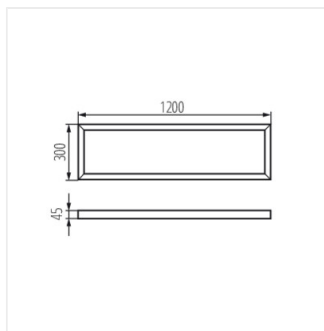

ADTR 12030 W