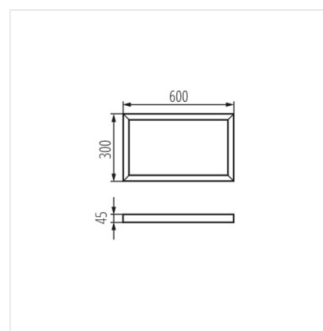

BRAVO ADTR

Рамка за открит монтаж BRAVO

ADTR 3060 W