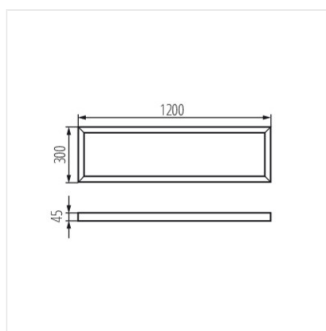

ADTR 12030 B