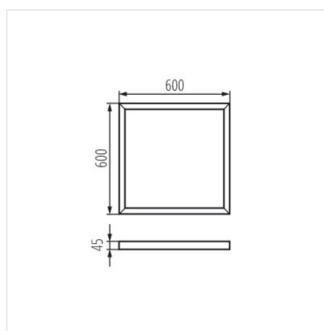

BRAVO ADTR

Рамка за открит монтаж BRAVO

ADTR 6060 B