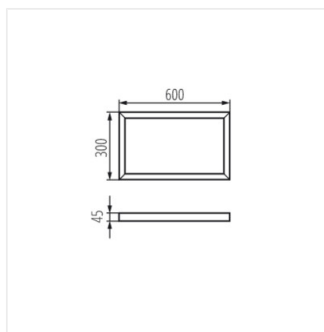

BRAVO ADTR

Рамка за открит монтаж BRAVO

ADTR 6060 SR

		[mm]	[mm]	[mm]	
ADTR 6060 SR	27610	600	600	45	сребърен
ADTR 12030 W	27611	1200	300	45	бял
ADTR 12030 SR	27612	1200	300	45	сребърен
ADTR 6060 W	27613	600	600	45	бял
ADTR 12030 B	27614	1200	300	45	черен
ADTR 6060 B	27615	600	600	45	черен
ADTR-S 6060 W	27616	600	600	45	бял
ADTR 3060 W	29840	600	300	45	бял
ADTR 3060 SR	29841	600	300	45	сребърен
ADTR 3060 B	29842	600	300	45	черен

ADTR 12030 B

ADTR 6060 B

ADTR-S 6060 W

ADTR 3060 W

BRAVO ADTR

Рамка за открит монтаж BRAVO

ADTR 3060 SR

ADTR 3060 B