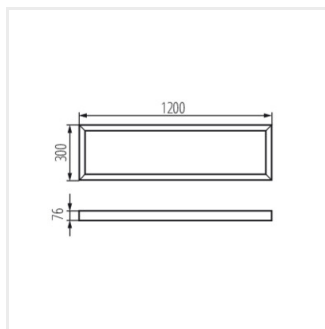

BL ADTR

Рамка за открит монтаж

ADTR-S-H 6060 W

ADTR-S-H 6060 W	27617	600	600	65	бял
ADTR-H 6060 W	29843	600	600	65	бял
ADTR-H 6060 SR	29844	600	600	65	сребърен
ADTR-H 6060 B	29845	600	600	65	черен
ADTR-H 12030 W	33390	1200	300	65	бял
ADTR-H 12030 B	33391	1200	300	65	черен
ADTR-H 12030 SR	33392	1200	300	65	сребърен
ADTR-H 3060 W	33393	600	300	65	бял
ADTR-H 76MM 6060 B	33396	600	600	76	черен
ADTR-H 76MM 6060 SR	33397	600	600	76	сребърен
ADTR-H 76MM 6060 W	33398	600	600	76	бял
ADTR-H 76MM 12030 W	33427	1200	300	76	бял

- Материал: стомана

BL ADTR

Рамка за открит монтаж

ADTR-S-H 6060 W

ADTR-H 6060 W

ADTR-H 6060 SR

ADTR-H 6060 B

ADTR-H 12030 W

ADTR-H 6060

ADTR-H 12030

ADTR-H 3060 W

BL ADTR

Рамка за открит монтаж

ADTR-H 76MM 6060

ADTR-H 76MM 12030 W