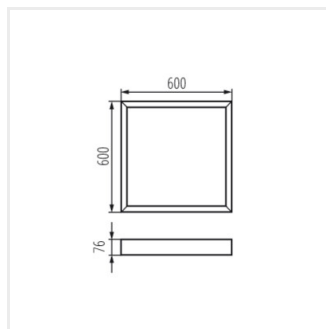

BL ADTR

Рамка за открит монтаж

ADTR-S-H 6060 W

ADTR-S-H 6060 W	27617	600	600	65	бял
ADTR-H 6060 W	29843	600	600	65	бял
ADTR-H 6060 SR	29844	600	600	65	сребърен
ADTR-H 6060 B	29845	600	600	65	черен
ADTR-H 12030 W	33390	1200	300	65	бял
ADTR-H 12030 B	33391	1200	300	65	черен
ADTR-H 12030 SR	33392	1200	300	65	сребърен
ADTR-H 3060 W	33393	600	300	65	бял
ADTR-H 76MM 6060 B	33396	600	600	76	черен
ADTR-H 76MM 6060 SR	33397	600	600	76	сребърен
ADTR-H 76MM 6060 W	33398	600	600	76	бял
ADTR-H 76MM 12030 W	33427	1200	300	76	бял

ADTR-H 6060

ADTR-H 12030

ADTR-H 3060 W

BL ADTR

Рамка за открит монтаж

ADTR-H 76MM 6060

ADTR-H 76MM 12030 W