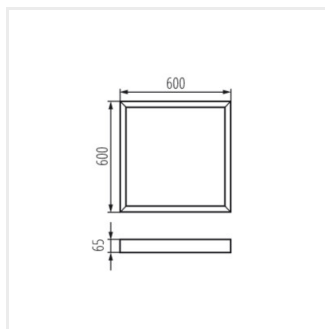

BL ADTR

Рамка за открит монтаж

ADTR-S-H 6060 W

ADTR-S-H 6060 W	27617	600	600	65	бял
ADTR-H 6060 W	29843	600	600	65	бял
ADTR-H 6060 SR	29844	600	600	65	сребърен
ADTR-H 6060 B	29845	600	600	65	черен
ADTR-H 12030 W	33390	1200	300	65	бял
ADTR-H 12030 B	33391	1200	300	65	черен
ADTR-H 12030 SR	33392	1200	300	65	сребърен
ADTR-H 3060 W	33393	600	300	65	бял
ADTR-H 76MM 6060 B	33396	600	600	76	черен
ADTR-H 76MM 6060 SR	33397	600	600	76	сребърен
ADTR-H 76MM 6060 W	33398	600	600	76	бял
ADTR-H 76MM 12030 W	33427	1200	300	76	бял

ADTR-H 12030 B

ADTR-H 12030 SR

ADTR-H 3060 W

ADTR-H 76MM 6060 B

ADTR-H 76MM 6060 SR

ADTR-H 76MM 6060 W

ADTR-H 76MM 12030 W

ADTR-S-H 6060 W

ADTR-H 6060

ADTR-H 12030

ADTR-H 3060 W

BL ADTR

Рамка за открит монтаж

ADTR-H 76MM 6060

ADTR-H 76MM 12030 W