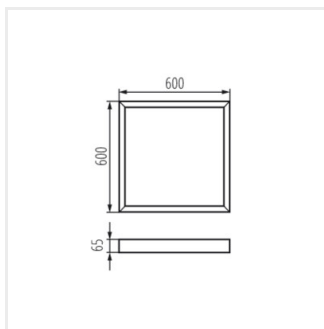

BL ADTR

Рамка за открит монтаж

ADTR-S-H 6060 W

ADTR-S-H 6060 W	27617	600	600	65	бял
ADTR-H 6060 W	29843	600	600	65	бял
ADTR-H 6060 SR	29844	600	600	65	сребърен
ADTR-H 6060 B	29845	600	600	65	черен
ADTR-H 12030 W	33390	1200	300	65	бял
ADTR-H 12030 B	33391	1200	300	65	черен
ADTR-H 12030 SR	33392	1200	300	65	сребърен
ADTR-H 3060 W	33393	600	300	65	бял
ADTR-H 76MM 6060 B	33396	600	600	76	черен
ADTR-H 76MM 6060 SR	33397	600	600	76	сребърен
ADTR-H 76MM 6060 W	33398	600	600	76	бял
ADTR-H 76MM 12030 W	33427	1200	300	76	бял

ADTR-H 12030 B

ADTR-H 12030 SR

ADTR-H 3060 W

ADTR-H 76MM 6060 B

ADTR-H 76MM 6060 SR

ADTR-H 76MM 6060 W

ADTR-H 76MM 12030 W

ADTR-S-H 6060 W

ADTR-H 6060

ADTR-H 12030

ADTR-H 3060 W

BL ADTR

Рамка за открит монтаж

ADTR-H 76MM 6060

ADTR-H 76MM 12030 W