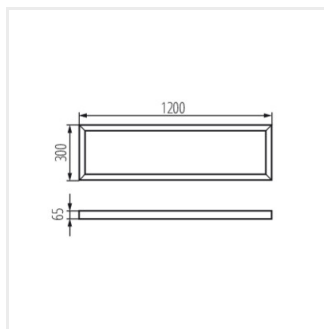

BL ADTR

Рамка за открит монтаж

ADTR-S-H 6060 W

ADTR-S-H 6060 W	27617	600	600	65	бял
ADTR-H 6060 W	29843	600	600	65	бял
ADTR-H 6060 SR	29844	600	600	65	сребърен
ADTR-H 6060 B	29845	600	600	65	черен
ADTR-H 12030 W	33390	1200	300	65	бял
ADTR-H 12030 B	33391	1200	300	65	черен
ADTR-H 12030 SR	33392	1200	300	65	сребърен
ADTR-H 3060 W	33393	600	300	65	бял
ADTR-H 76MM 6060 B	33396	600	600	76	черен
ADTR-H 76MM 6060 SR	33397	600	600	76	сребърен
ADTR-H 76MM 6060 W	33398	600	600	76	бял
ADTR-H 76MM 12030 W	33427	1200	300	76	бял

- Материал: стомана

BL ADTR

Рамка за открит монтаж

ADTR-S-H 6060 W

ADTR-H 6060 W

ADTR-H 6060 SR

ADTR-H 6060 B

ADTR-H 12030 W

ADTR-H 12030 B

ADTR-H 12030 SR

ADTR-H 3060 W

ADTR-H 76MM 6060 B

ADTR-H 76MM 6060 SR

ADTR-H 76MM 6060 W

ADTR-H 76MM 12030 W

ADTR-S-H 6060 W

ADTR-H 6060

ADTR-H 12030

ADTR-H 3060 W

BL ADTR

Рамка за открит монтаж

ADTR-H 76MM 6060

ADTR-H 76MM 12030 W