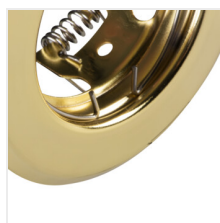

Точково таванно осветително тяло

ARGUS CT-2114-G

ARGUS CT-2114-G	00300	max 10	златен	попе	
ARGUS CT-2114-C	00301	max 10	хром	попе	
ARGUS CT-2114-W	00303	max 10	бял	попе	
ARGUS CT-2115-G	00304	max 10	златен	в една ос	15
ARGUS CT-2115-C	00305	max 10	хром	в една ос	15
ARGUS CT-2115-W	00307	max 10	бял	в една ос	15
ARGUS CT-2117-C	00309	max 10	хром	в една ос	45
ARGUS CT-2117-W	00311	max 10	бял	в една ос	45
ARGUS CT-2114-BR/M	00324	max 10	матов месинг	попе	
ARGUS CT-2114-C/M	00325	max 10	матов хром	попе	
ARGUS CT-2114-AN	00327	max 10	матова мед	попе	
ARGUS CT-2114-GM	00328	max 10	графитен	попе	
ARGUS CT-2115-BR/M	00330	max 10	матов месинг	в една ос	15
ARGUS CT-2115-C/M	00331	max 10	матов хром	в една ос	15
ARGUS CT-2115-AN	00333	max 10	матова мед	в една ос	15
ARGUS CT-2115-GM	00334	max 10	графитен	в една ос	15
ARGUS CT-2117-C/M	00337	max 10	матов хром	в една ос	45
ARGUS CT-2117-GM	00340	max 10	графитен	в една ос	45

Kanlux ARGUS е най-популярната и същевременно с най-проста форма луна. Разнообразието от форми и цветове ще направи така, че всеки любител на класиката да открие сред тях нещо и за себе си. За луните Kanlux ARGUS са подходящи крушки с цокъл Gx5,3 (12V).

- Материал на корпуса: стомана

ARGUS

Точково таванно осветително тяло

ARGUS CT-2114-G

ARGUS CT-2114-C

ARGUS CT-2114-W

ARGUS CT-2115-G

ARGUS CT-2115-C