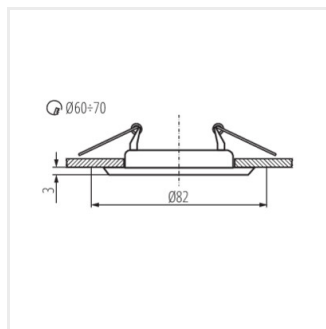

ARGUS CT-2114