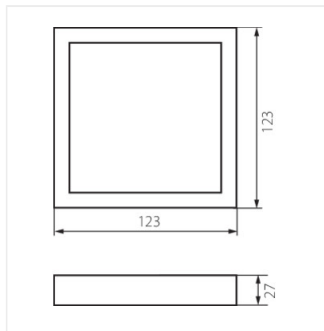

SP FRAME

Акcesoари за осветително тяло от типа downlight

SP FRAME 6W-S