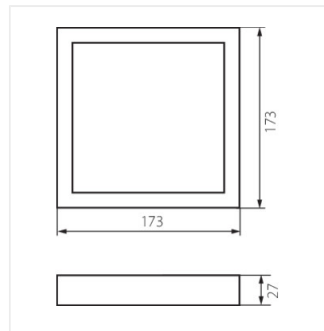

SP FRAME 12W-S