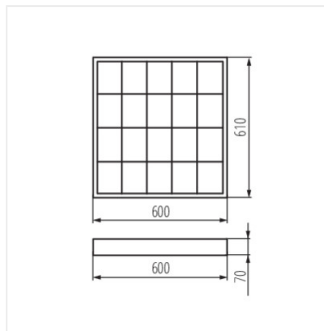

RSTR

Растерно осветително тяло за външен монтаж

RSTR N 418/4LED/NT