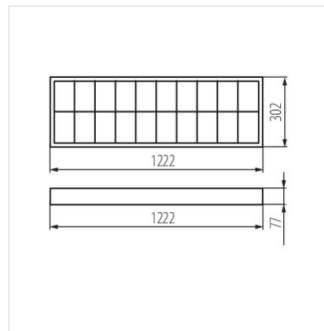

RSTR N 236/4LED/NT