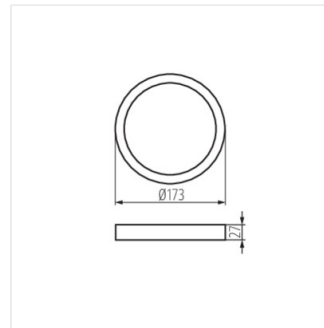

SP FRAME N 12W-R