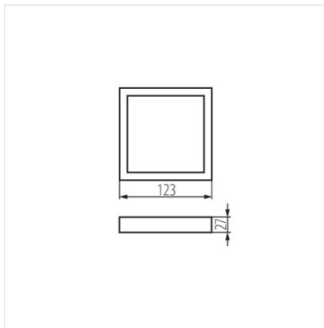

SP FRAME N 6W-S

SP FRAME N 6W-R

SP FRAME N 12W-R

SP FRAME N 18W-S

SP FRAME N

Акcesoари за осветително тяло от типа downlight

SP FRAME N 18W-R

SP FRAME N 6W-S