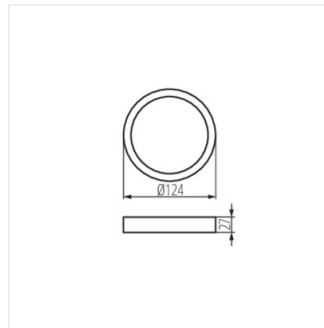

SP FRAME N

Акcesoари за осветително тяло от типа downlight

SP FRAME N 6W-S	31084	бял
SP FRAME N 6W-R	31085	бял
SP FRAME N 12W-R	31087	бял
SP FRAME N 18W-S	31088	бял
SP FRAME N 18W-R	31089	бял

- Материал: пластмаса

SP FRAME N 6W-S

SP FRAME N 6W-R

SP FRAME N 12W-R

SP FRAME N 18W-S

SP FRAME N

Акcesoари за осветително тяло от типа downlight

SP FRAME N 18W-R

SP FRAME N 6W-S

SP FRAME N 6W-R

SP FRAME N 12W-R

SP FRAME N 18W-S

SP FRAME N 18W-R