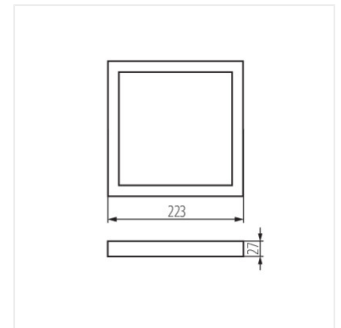

SP FRAME N 18W-S