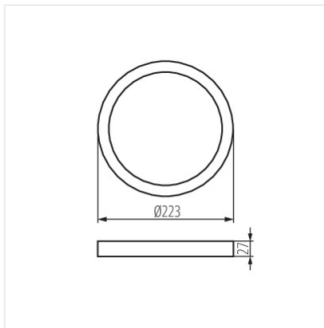

SP FRAME N 18W-R