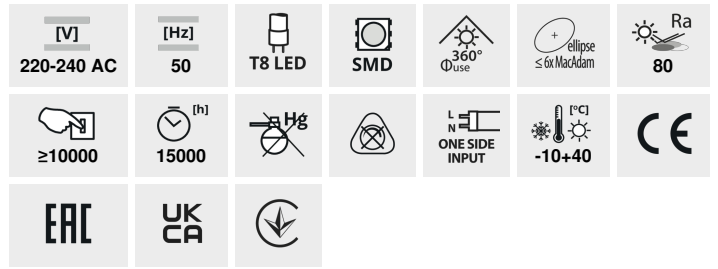

# T8 N LED

LED източник на светлина