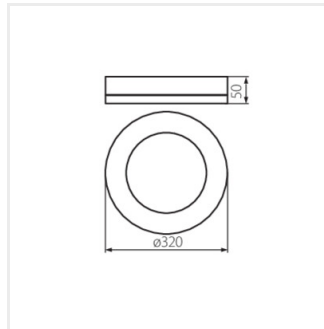

TURA LED 24W-NW-O-B