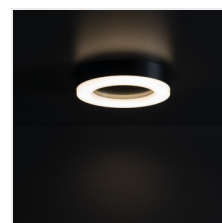

LED плафониера

[V] 220-240 AC	[Hz] 50	≥15000	25000 [h]	ellipse ≤ 6x Mackdam	Ra 80	Hg
SMD			IP 65		°C -15÷35	
	0,5m	CE	EAC	UK CA		

TURA LED 15W-NW-O-B

	[W]	[lm]	Tc [K]	
TURA LED 15W-NW-O-B	31490	15	1125	4000 черен
TURA LED 24W-NW-O-B	31491	24	1800	4000 черен

- Материал на корпуса: пластмаса
- Материал на дифузера: пластмаса

TURA LED 15W-NW-O-B

TURA LED 24W-NW-O-B

LED плафониера

TURA LED 15W-NW-O-B

TURA LED 24W-NW-O-B