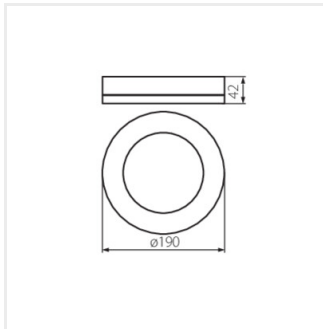

LED плафониера

TURA LED 15W-NW-O-B