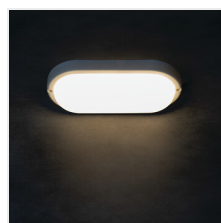

# TOLU LED

Канално осветително тяло

TOLU C LED 12W-NW-B

	[W]	[lm]	Tc [K]	
TOLU C LED 12W-NW-B	31493	12	1050	4000 черен
TOLU O LED 18W-NW-B	31494	18	1620	4000 черен
TOLU C LED 6W-NW-W	31495	6	420	4000 бял
TOLU C LED 12W-NW-W	31496	12	1050	4000 бял
TOLU O LED 9W-NW-W	31497	9	720	4000 бял
TOLU O LED 18W-NW-W	31498	18	1620	4000 бял