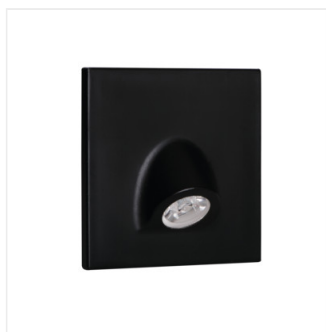

MEFIS LED

Стълбищно LED осветително тяло

MEFIS LED W-NW

	[V]	[W]	[lm]	Tc [K]	
MEFIS LED W-NW 32495	12 DC	0,7	бял	35	4000
MEFIS LED B-WW 32496	12 DC	0,7	черен	30	3000
MEFIS LED B-NW 32497	12 DC	0,7	черен	35	4000

Kanlux MEFIS LED е необичайна серия от стълбищни осветителни тела. Този осветител се предлага в бяло, черно и сиво, така че можете да изберете цвят, подходящ за интериора. LED осветителното тяло Kanlux MEFIS има необичайна форма и съсредоточен светещ поток, така че можем да го насочим към осветяване на точките, които ни интересуват.

- Материал на корпуса: пластмаса

MEFIS LED

Стълбищно LED осветително тяло

MEFIS LED B-WW