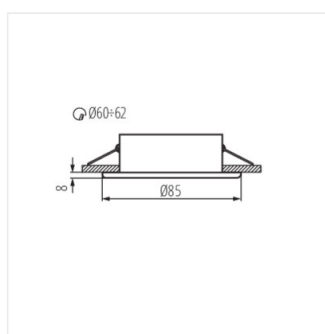

MARIN

Точково таванно осветително тяло

MARIN CT