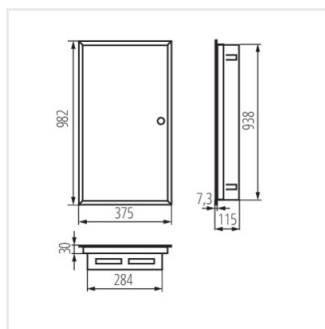

KP-DB-I-MF-612