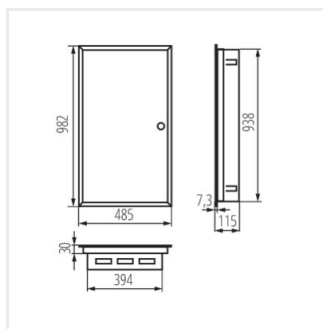

KP-DB-I-MF-618