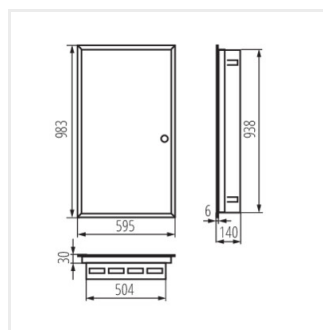

KP-DB-I-MF-624