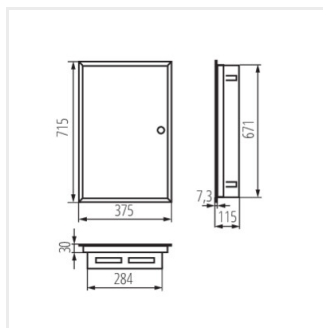

KP-DB-I-MF-412