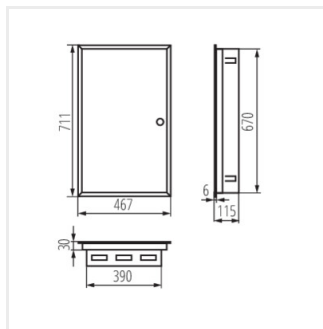

KP-DB-I-MF-418