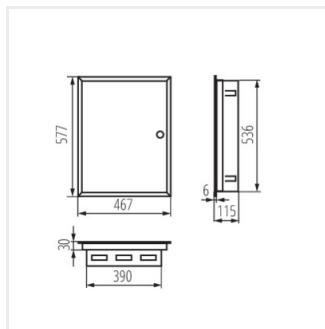

KP-DB-I-MF-318