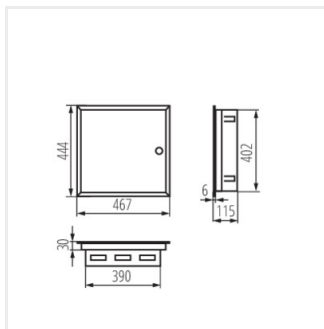

KP-DB-I-MF

Rozdzielnica metalowa

KP-DB-I-MF-218