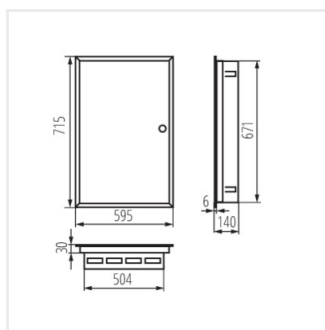

KP-DB-I-MF-424