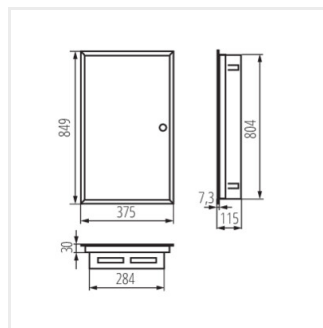

KP-DB-I-MF-512