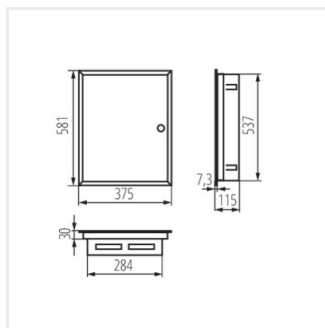

KP-DB-I-MF-312