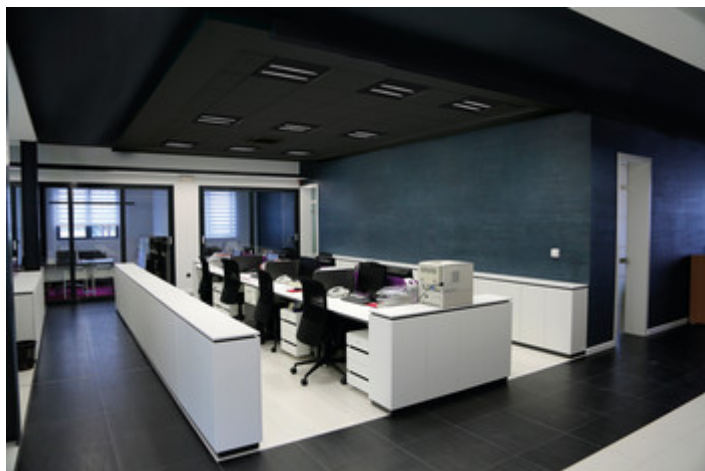

OFIS S

Офис LED осветително тяло за открит монтаж

[V] 220-240 AC	[Hz] 50	≥30000	50000	ellipse ≤3x MacAdam	Ra 80	SMD
		IP 20		°C 5+25		
[mm²] 1,5+2,5	0,5m					

OS 40W-840-MPRM-B-N1

	[W]	[lm]	Tc [K]	TYPE	[°]	
OS 40W-840-MPRM-B-N1	32824	40	4200	4000	микропризматичен тип М	X95/Y95 черен
OS 40W-840-MPRM-B-N3	32825	40	4300	4000	микропризматичен тип М	X90/Y95 черен
OS 40W-840-MPRM-W-N1	32820	40	4500	4000	микропризматичен тип М	X95/Y95 бял
OS 40W-840-MPRM-W-N3	32821	40	4400	4000	микропризматичен тип М	X90/Y95 бял

- 5-годишна Гаранция при спазване на гаранционните условия, достъпни в уебсайта
- Материал на корпуса: метал
- Материал на дифузера: пластмаса

OFIS S

Офис LED осветително тяло за открит монтаж

OS 40W-840-MPRM-B-N1