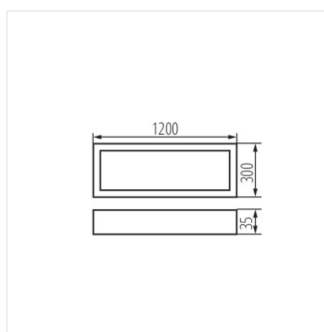

OS 40W-840-MPRM-B-N3