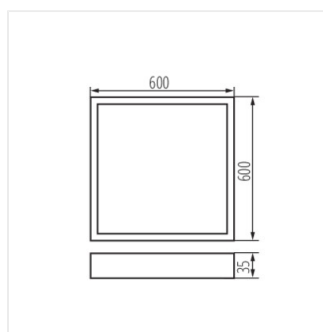

OS 40W-840-MPRM-W-N1