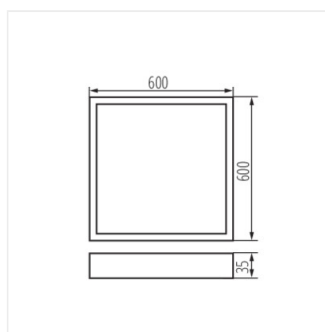

OS 40W-840-MPRM-B-N1