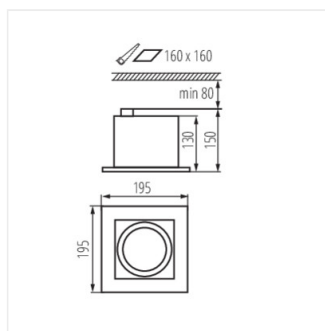

MATEO ES DLP-150