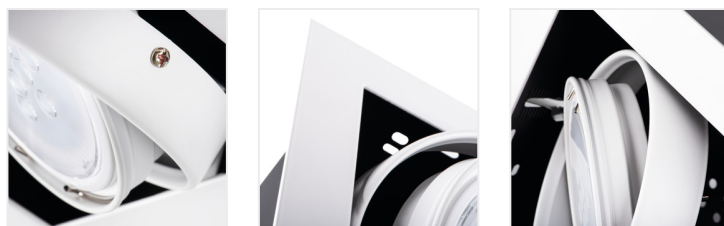

MATEO ES

Осветително тяло downlight

[V] 220-240 AC	[Hz] 50	 ES-111	 GU10		IP 20	
 5÷25			 65/35		 1,5	 0,5m
CE	EAC	UK CA				

MATEO ES DLP-150-B

MATEO ES DLP-150-B	32930	max 25	черен
MATEO ES DLP-150-W	32931	max 25	бял
MATEO ES DLP-250-B	32932	2 x max 25	черен
MATEO ES DLP-250-W	32933	2 x max 25	бял

Kanlux MATEO ES е елегантен таван осветително тяло, към което прилягат привлекателни за крушки Kanlux ES-111. Корпусът е изработен от стомана и завършен в матиран черен цвят. Можем да избираме между черен или бял цвят на покритието на лампата. Благодарение на ъгловата настройка можем да насочим светлината към избраната от нас точка.

- Материал на корпуса: сплав на алуминий

MATEO ES

Осветително тяло downlight

MATEO ES DLP-150-B

MATEO ES DLP-150-W

MATEO ES DLP-250-B

MATEO ES DLP-250-W

MATEO ES DLP-150