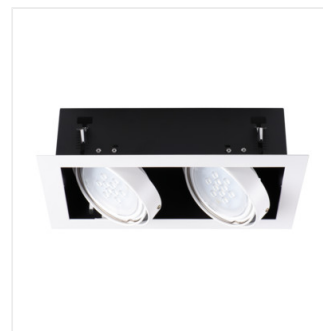

MATEO ES

Осветително тяло downlight

[V] 220-240 AC	[Hz] 50	 ES-111	 GU10		IP 20	
 5÷25			 65/35		 1,5	 0,5m
CE	EAC	UK CA				

MATEO ES DLP-150-B

MATEO ES DLP-150-B	32930	max 25	черен
MATEO ES DLP-150-W	32931	max 25	бял
MATEO ES DLP-250-B	32932	2 x max 25	черен
MATEO ES DLP-250-W	32933	2 x max 25	бял

Kanlux MATEO ES е елегантен таван осветително тяло, към което прилягат привлекателни за крушки Kanlux ES-111. Корпусът е изработен от стомана и завършен в матиран черен цвят. Можем да избираме между черен или бял цвят на покритието на лампата. Благодарение на ъгловата настройка можем да насочим светлината към избраната от нас точка.

- Материал на корпуса: сплав на алуминий

MATEO ES

Осветително тяло downlight

MATEO ES DLP-150-B

MATEO ES DLP-150-W

MATEO ES DLP-250-B

MATEO ES DLP-250-W

MATEO ES DLP-150