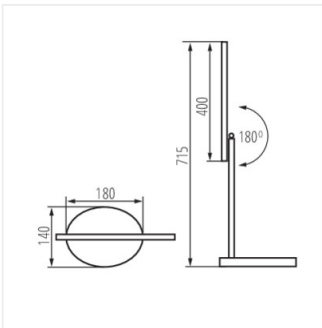

REXAR LED

Настолна лампа LED

REXAR LED