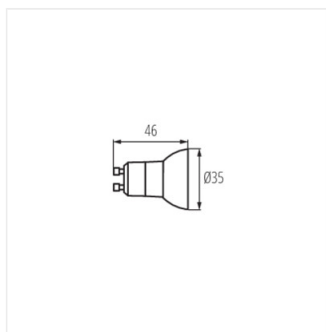

REMI LED

LED източник на светлина

REMI LED GU10