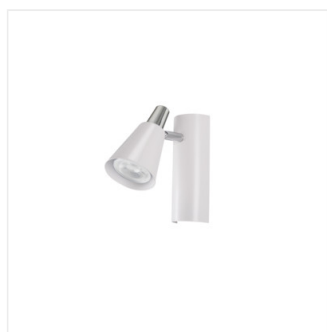

SEMPRA

Осветително тяло за стена или таван

[V] 220-240 AC	[Hz] 50	PAR16	GU10		IP 20	
[°C] 5÷25		[°] 310	[°] 90		[mm] 0,75÷1,5	[m] 0,5m

SEMPRA EL-1I B-SR

SEMPRA EL-1I W-SR	33090	max 35	бял
SEMPRA EL-1I B-SR	33091	max 35	черен
SEMPRA EL-2I W-SR	33092	2 x max 35	бял
SEMPRA EL-2I B-SR	33093	2 x max 35	черен
SEMPRA EL-3I W-SR	33094	3 x max 35	бял
SEMPRA EL-3I B-SR	33095	3 x max 35	черен
SEMPRA EL-4I W-SR	33096	4 x max 35	бял
SEMPRA EL-4I B-SR	33097	4 x max 35	черен

Kanlux SEMPRA е серия от елегантни осветителни тела в бяло-сребристо и черно-сребристо. Благодарение на оригиналната лента, върху която са монтирани абажурите, всички модели ще се докажат както в таванни, така и в стенни приложения - това ни дава нови възможности за подреждане на осветлението в стаята. Много интересно решение е възможността за вертикален монтаж върху стената, дори осветително тяло с 4 източника на светлина.

- Материал на корпуса: стомана

SEMPRA

Осветително тяло за стена или таван

SEMPRA EL-11 B-SR

SEMPRA EL-11 B-SR

SEMPRA EL-11 B-SR

SEMPRA EL-11 B-SR

SEMPRA EL-11 B-SR