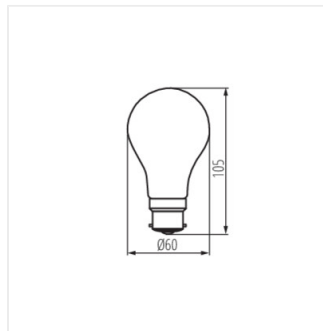

XLED A60 B22 10W-CW