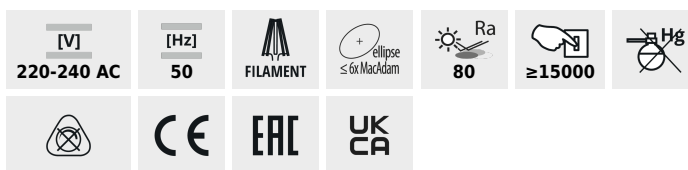

XLED A60 B22

LED източник на светлина

XLED A60 B22 7W-WW

	[W]	[W]	Φuse	Tc [K]	[°]	[h]	E1 A G
XLED A60 B22 7W-WW	33100	7	60	810	2700	320	B22 15000 E
XLED A60 B22 8W-WW	33104	8	75	1055	2700	320	B22 15000 E
XLED A60 B22 10W-CW	33107	10	99	1520	6500	320	B22 10000 D