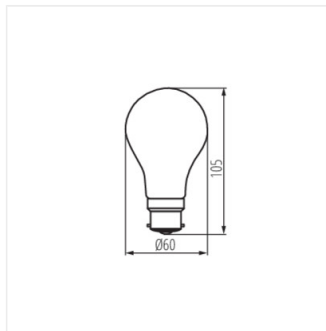

XLED A60 B22

LED източник на светлина

XLED A60 B22 7W-WW