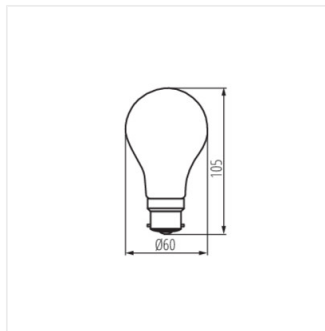

XLED A60 B22 8W-WW