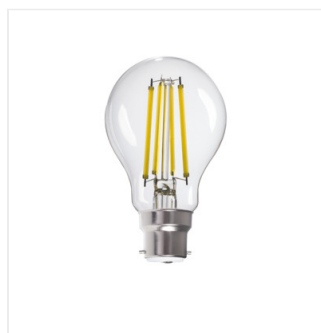

XLED A60 B22

LED източник на светлина

XLED A60 B22 7W-WW

	[W]	[W]	Φuse	Tc [K]	[°]	[h]	E1 A G
XLED A60 B22 7W-WW	33100	7	60	810	2700	320	B22 15000 E
XLED A60 B22 8W-WW	33104	8	75	1055	2700	320	B22 15000 E
XLED A60 B22 10W-CW	33107	10	99	1520	6500	320	B22 10000 D

- Материал на дифузера: стъкло

XLED A60 B22 7W-WW

XLED A60 B22 8W-WW

XLED A60 B22 10W-CW

XLED A60 B22

LED източник на светлина

XLED A60 B22 7W-WW

XLED A60 B22 8W-WW