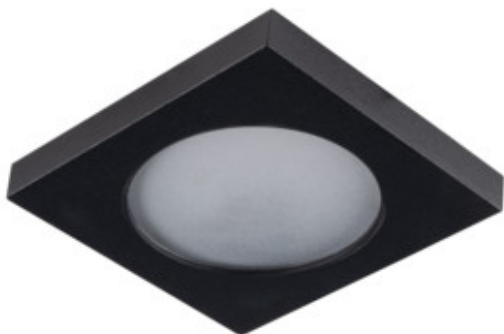

## FLINI IP44

Пръстен на точково осветително тяло

IP  
44/20

FLINI IP44 DSL-B

FLINI IP44 DSL-B	<b>33120</b>	max 10	черен	none
FLINI IP44 DSL-W	<b>33121</b>	max 10	бял	none
FLINI IP44 DSO-B	<b>33122</b>	max 10	черен	none
FLINI IP44 DSO-W	<b>33123</b>	max 10	бял	none

Kanlux FLINI са осветителни тела за тавана, предназначени за бани и помещения с висока влажност. Поради дизайна си, те са устойчиви на влага (IP44). Kanlux FLINI се предлагат в две форми - кръгла и квадратна. Можем да изберем осветително тяло в матово бяло или матово черно, два такива универсални цвята ще ни позволят да съпоставим тези лампи с почти всеки интериор. Kanlux FLINI благодарение на дизайна си наподобява малка повърхностно монтирана лампа, което допълнително говори за използването им, независимо от стила на нашата баня.

- Материал на корпуса: сплав на алуминий