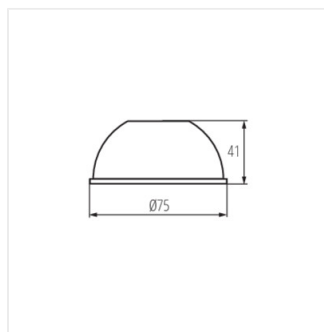

REF ATL1-30W-S36

Акcesoари за релсови системи

REF ATL1-18W-S15

REF ATL1-18W-S36

REF ATL1-30W-S15

REF ATL1-30W-S36