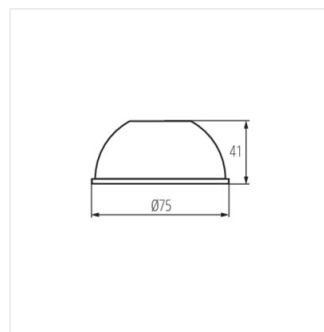

REF ATL1-30W-S36

Акcesoари за релсови системи

REF ATL1-18W-S15

REF ATL1-18W-S36

REF ATL1-30W-S15

REF ATL1-30W-S36