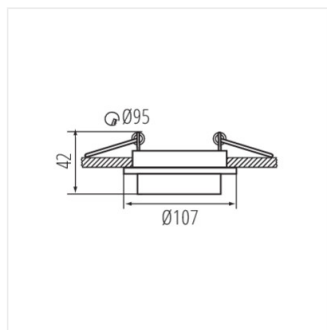

AGEO DSO-W

AGEO DSO