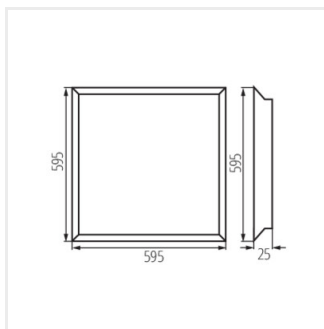

BLINGO IPRN38W 6060NW

LED панел за скрит монтаж

BLINGO IPRN38W 6060NW