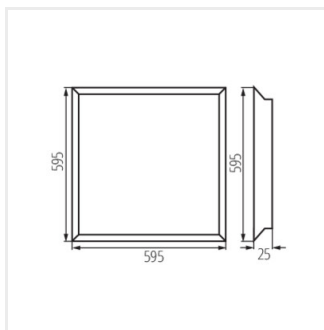

BLINGO TN24-28W6060NW