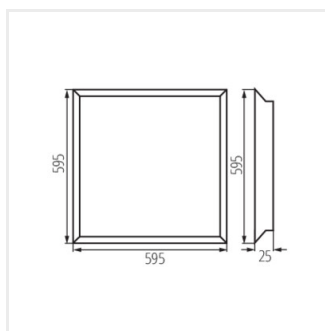

## BLINGO LED

LED панел за скрит монтаж

BLINGO R 36W 6060 WW

BLINGO R 36W 6060 NW

BLINGO RU 36W 6060 NW

BLINGO R 36W 12030 NW

BLINGO PN38W 12030 NW

BLINGO PN38W 6060 NW