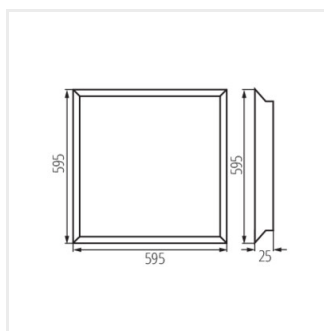

## BLINGO LED

LED панел за скрит монтаж

BLINGO R 36W 6060 WW

BLINGO R 36W 6060 NW

BLINGO RU 36W 6060 NW

BLINGO R 36W 12030 NW

BLINGO PN38W 12030 NW

BLINGO PN38W 6060 NW