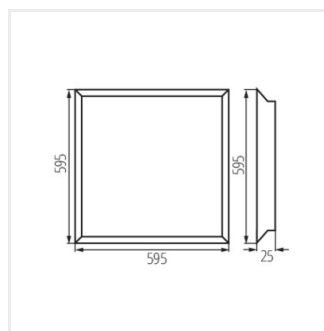

BLINGO TUN48W 6060 NW