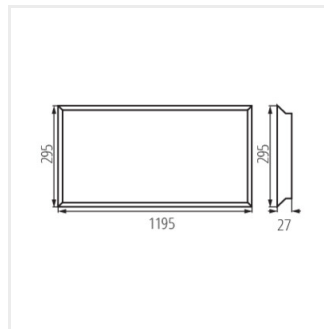

## BLINGO LED

LED панел за скрит монтаж

BLINGO R 36W 6060 WW

BLINGO R 36W 6060 NW

BLINGO RU 36W 6060 NW

BLINGO R 36W 12030 NW

BLINGO PN38W 12030 NW

BLINGO PN38W 6060 NW