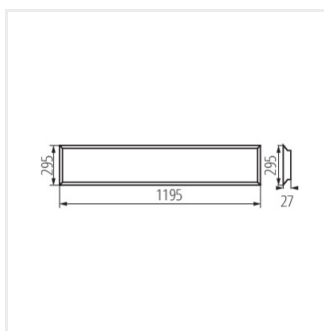

## BLINGO LED

LED панел за скрит монтаж

BLINGO R 36W 6060 WW

BLINGO R 36W 6060 NW

BLINGO RU 36W 6060 NW

BLINGO R 36W 12030 NW

BLINGO PN38W 12030 NW

BLINGO PN38W 6060 NW