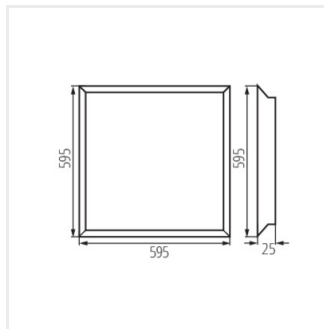

## BLINGO LED

LED панел за скрит монтаж

BLINGO R 36W 6060 WW

BLINGO R 36W 6060 NW

BLINGO RU 36W 6060 NW

BLINGO R 36W 12030 NW

BLINGO PN38W 12030 NW

BLINGO PN38W 6060 NW