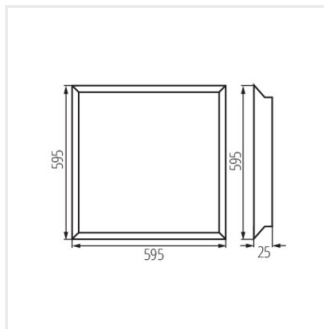

BLINGO LED

LED панел за скрит монтаж

BLINGO R 36W 6060 WW