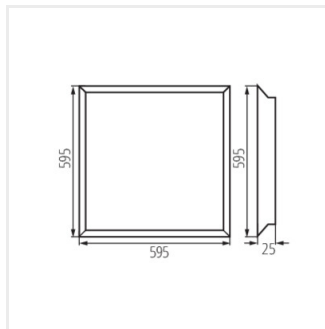

## BLINGO LED

LED панел за скрит монтаж

BLINGO R 36W 6060 WW

BLINGO R 36W 6060 NW

BLINGO RU 36W 6060 NW

BLINGO R 36W 12030 NW

BLINGO PN38W 12030 NW

BLINGO PN38W 6060 NW