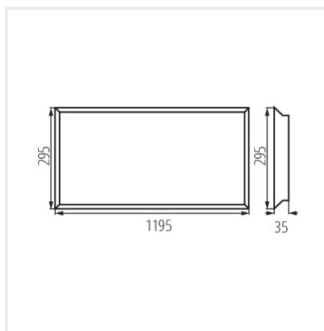

## BLINGO BL

LED панел за скрит монтаж

BLINGO P 38W 6060 NW

BLINGO T 38W 6060 NW

BLINGO T24-28W 6060NW

BLINGO PU 36W 6262 NW

BLINGO P 38W 12030 NW

BLINGO 12030