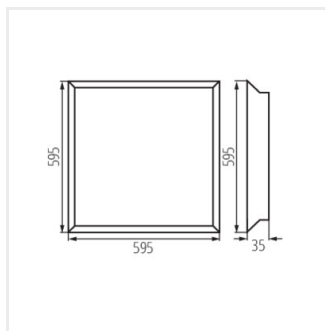

## BLINGO BL

LED панел за скрит монтаж

BLINGO P 38W 6060 NW

BLINGO T 38W 6060 NW

BLINGO T24-28W 6060NW

BLINGO PU 36W 6262 NW

BLINGO P 38W 12030 NW

BLINGO 12030