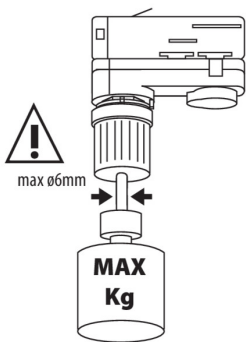

## TEAR N PADAPTOR

Акcesoари за релсови системи

TEAR N PADAPTOR-W

TEAR N PADAPTOR-B

	max kg
2 x 0,75	2,2
2 x 1,00	2,9
3 x 0,75	3,3
3 x 1,00	4,4