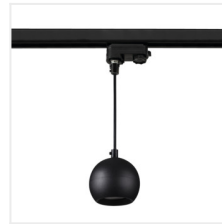

## TEAR N PADAPTOR

Акcesoари за релсови системи

### TEAR N PADAPTOR-W

TEAR N PADAPTOR-W **33266** бял

TEAR N PADAPTOR-B **33267** черен

- Материал на корпуса: пластмаса

TEAR N PADAPTOR-W

TEAR N PADAPTOR-B

## TEAR N PADAPTOR

Акcesoари за релсови системи

TEAR N PADAPTOR-W

TEAR N PADAPTOR-B

	max kg
2 x 0,75	2,2
2 x 1,00	2,9
3 x 0,75	3,3
3 x 1,00	4,4