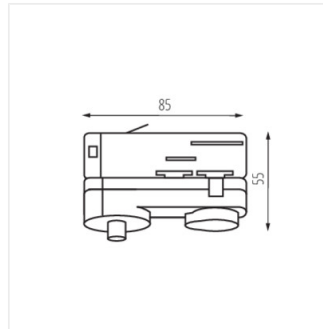

## TEAR N PADAPTOR

Акcesoари за релсови системи

TEAR N PADAPTOR-W

TEAR N PADAPTOR-B

	max kg
2 x 0,75	2,2
2 x 1,00	2,9
3 x 0,75	3,3
3 x 1,00	4,4