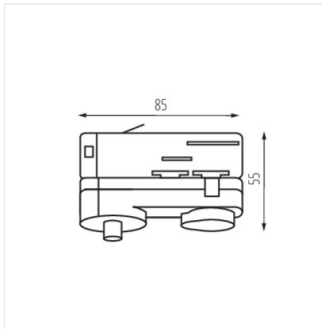

## TEAR N PADAPTOR

Акcesoари за релсови системи

TEAR N PADAPTOR-W

TEAR N PADAPTOR-B

	max kg
2 x 0,75	2,2
2 x 1,00	2,9
3 x 0,75	3,3
3 x 1,00	4,4