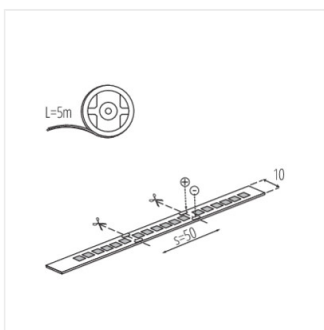

LED STRIP L120 CCT

LED лента

12 DC	1m = 16	0,5m = 4 (WW/CW)		Ra 90	≥30000	
	SMD	30000		0,1m	5÷25	

L120 16W/M 12 IP00CCT

L120 16W/M 12 IP00CCT **33317** 0,5m = 330 (WW/CW) 1m = max 1300 (WW+CW) 00 5000 G

LED лента Kanlux L120 CCT, която е в три цвята светлина в една лента. Сега можете да промените цвета на светлината в зависимост от ситуацията и настроението, в допълнение, Kanlux L120 CCT е много висок фактор за цветопрераване CRI 90 и до 3 години гаранция.

- 3-годишна Гаранция при спазване на гаранционните условия, достъпни в уебсайта

LED STRIP L120 CCT

LED лента

L120 16W/M 12 IP00CCT

L120 16W/M 12 IP00CCT