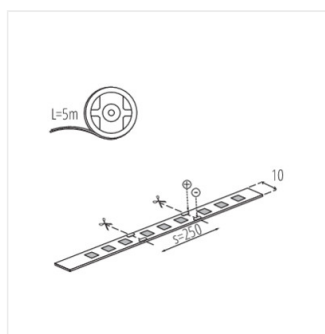

L48 9W/M 24 IP00-RGBW

L48 9W/M 24 IP00-RGBW