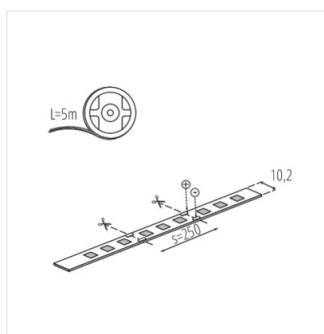

L48 9W/M 24 IP65-RGBW

L48 9W/M 24 IP65-RGBW