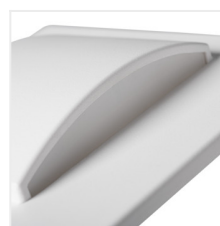

ERINUS LED

Стълбищно LED осветително тяло

ERINUS LED L W

		[V]	[W]		[lm]	Tc [K]
ERINUS LED L W-WW	33320	12 DC	0,8	бял	15	3000
ERINUS LED L W-NW	33321	12 DC	0,8	бял	15	4000
ERINUS LED O W-WW	33322	12 DC	0,8	бял	15	3000
ERINUS LED O W-NW	33323	12 DC	0,8	бял	15	4000
ERINUS LED LL W-WW	33324	12 DC	1,5	бял	30	3000
ERINUS LED LL W-NW	33325	12 DC	1,5	бял	30	4000
ERINUS LED L GR-WW	33326	12 DC	0,8	сив	15	3000
ERINUS LED L GR-NW	33327	12 DC	0,8	сив	15	4000
ERINUS LED O GR-WW	33328	12 DC	0,8	сив	15	3000
ERINUS LED O GR-NW	33329	12 DC	0,8	сив	15	4000
ERINUS LED LL GR-WW	33330	12 DC	1,5	сив	30	3000
ERINUS LED LL GR-NW	33331	12 DC	1,5	сив	30	4000
ERINUS LED L B-WW	33332	12 DC	0,8	черен	15	3000
ERINUS LED L B-NW	33333	12 DC	0,8	черен	15	4000
ERINUS LED O B-WW	33334	12 DC	0,8	черен	15	3000
ERINUS LED O B-NW	33335	12 DC	0,8	черен	15	4000
ERINUS LED LL B-WW	33336	12 DC	1,5	черен	30	3000
ERINUS LED LL B-NW	33337	12 DC	1,5	черен	30	4000

Kanlux ERINUS е уникална серия от първокласни фитинги за стълбища, изработени от пластмаса. Тези

ERINUS LED

Стълбищно LED осветително тяло

осветителни тела се характеризират с изключителна лекота поради материалите, от които са направени, и в същото време са изработени с голяма прецизност и внимание към детайлите. Kanlux ERINUS са много тънки, така че те се изравняват с линията на стената и го правят дискретна декорация. Имаме три цвята за избор (бяло, черно и сиво), два цвята светлина (топла и неутрална светлина) и три различни модела осветителни тела. Kanlux ERINUS L е квадратно осветително тяло, светещо в една посока, моделът LL свети в двете посоки, а Kanlux ERINUS O е кръгло осветително тяло, светещо в една посока.

- Материал на корпуса: пластмаса
- Материал на дифузера: пластмаса

ERINUS LED L W

ERINUS LED L W-NW

ERINUS LED O W

ERINUS LED LL W

ERINUS LED L GR

ERINUS LED O GR

ERINUS LED LL GR