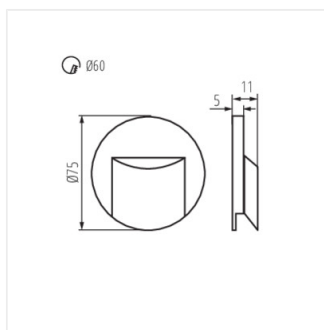

ERINUS LED O