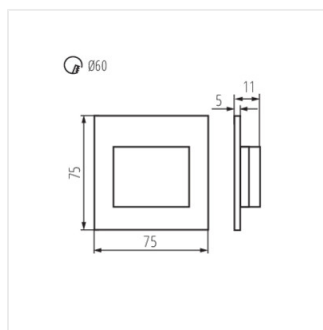

ERINUS LED LL