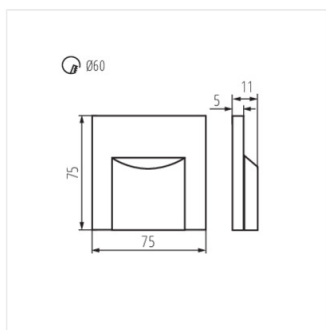

ERINUS LED L