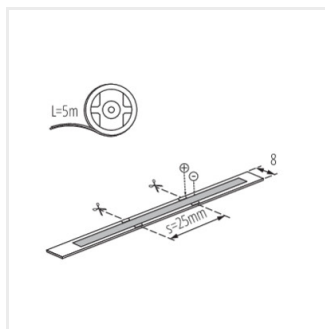

LED STRIP LCOB 12V

Taśma LED

LCOB 8W/M 12 IP00-WW

IP

LCOB 8W/M 12 IP00-WW	33364	0,5m = 4	0,5m=360	3000	00	5000	G
LCOB 8W/M 12 IP65-WW	33365	0,5m = 4	0,5m=340	3000	65	5000	G
LCOB 8W/M 12 IP00-NW	33366	0,5m = 4	0,5m=380	4000	00	5000	F
LCOB 8W/M 12 IP65-NW	33367	0,5m = 4	0,5m=360	4000	65	5000	G
LCOB 10W/M 12 IP00-WW	37230	0,5m = 5	0,5m=460	3000	00	5000	F
LCOB 10W/M 12 IP00-NW	37231	0,5m = 5	0,5m=500	4000	00	5000	F
LCOB 10W/M 12 IP65-WW	37232	0,5m = 5	0,5m=430	3000	65	5000	G
LCOB 10W/M 12 IP65-NW	37233	0,5m = 5	0,5m=475	4000	65	5000	F

LCOB 10W/M 12 IP00-WW

LCOB 10W/M 12 IP00-NW

LCOB 10W/M 12 IP65-WW

LCOB 10W/M 12 IP65-NW

LED STRIP LCOB 12V

Taśma LED

LCOB 8W-M 12 IP65

LCOB 8W-M 12 IP00