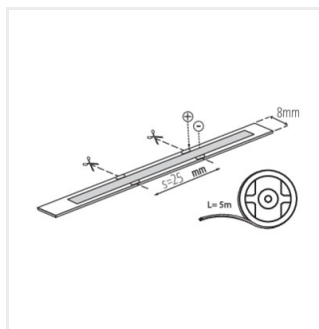

LED STRIP LCOB 12V

Taśma LED

LCOB 8W/M 12 IP00-WW

IP

LCOB 8W/M 12 IP00-WW	33364	0,5m = 4	0,5m=360	3000	00	5000	G
LCOB 8W/M 12 IP65-WW	33365	0,5m = 4	0,5m=340	3000	65	5000	G
LCOB 8W/M 12 IP00-NW	33366	0,5m = 4	0,5m=380	4000	00	5000	F
LCOB 8W/M 12 IP65-NW	33367	0,5m = 4	0,5m=360	4000	65	5000	G
LCOB 10W/M 12 IP00-WW	37230	0,5m = 5	0,5m=460	3000	00	5000	F
LCOB 10W/M 12 IP00-NW	37231	0,5m = 5	0,5m=500	4000	00	5000	F
LCOB 10W/M 12 IP65-WW	37232	0,5m = 5	0,5m=430	3000	65	5000	G
LCOB 10W/M 12 IP65-NW	37233	0,5m = 5	0,5m=475	4000	65	5000	F

LCOB 10W/M 12 IP00-WW

LCOB 10W/M 12 IP00-NW

LCOB 10W/M 12 IP65-WW

LCOB 10W/M 12 IP65-NW

LED STRIP LCOB 12V

Taśma LED

LCOB 8W-M 12 IP65

LCOB 8W-M 12 IP00