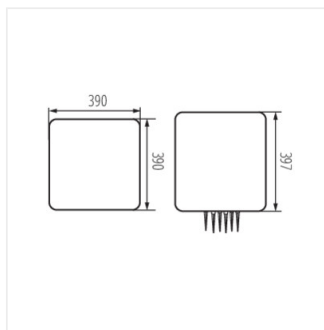

UBOS 40

UBOS 40