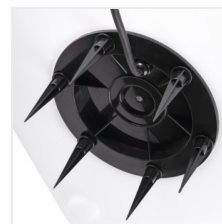

UBOS

Градинско осветително тяло със сменяем източник на светлина

IP
65

MO
DE
RN
design

[V] 220-240 AC	[Hz] 50	[Icon]	IP 65	[Icon]	[Icon] -20÷35	[Icon]
[Icon]	[m] 3	[mm] 1	0,2m	CE	EAC	UK CA

UBOS 30

UBOS 30	33480	max 25	GLS/CFL/LED	E27	бял
UBOS 40	33481	max 25	GLS/CFL/LED	E27	бял

- Материал на корпуса: ABS
- Материал на дифузера: PE

UBOS

Градинско осветително тяло със сменяем източник на светлина

UBOS 30

UBOS 40

UBOS 30

UBOS 40