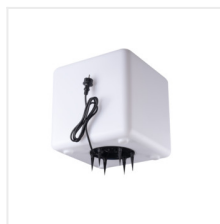

UBOS

Градинско осветително тяло със сменяем източник на светлина

IP
65

MO
DE
RN
design

[V] 220-240 AC	[Hz] 50	[Icon]	IP 65	[Icon]	[Icon] -20÷35	[Icon]
[Icon]	[m] 3	[mm] 1	0,2m	CE	EAC	UK CA

UBOS 30

UBOS 30	33480	max 25	GLS/CFL/LED	E27	бял
UBOS 40	33481	max 25	GLS/CFL/LED	E27	бял

- Материал на корпуса: ABS
- Материал на дифузера: PE

UBOS

Градинско осветително тяло със сменяем източник на светлина

UBOS 30

UBOS 40

UBOS 30

UBOS 40