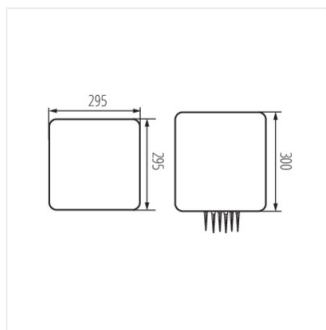

UBOS 30

UBOS 30