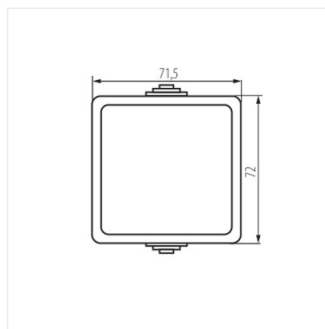

## 33494 TEKNO 05-1000-102 bi

1 gang 1 way switch

TEKNO 05-1000-102 bi **33494** white

- Plastic: ABS

TEKNO 05-1000-102 bi