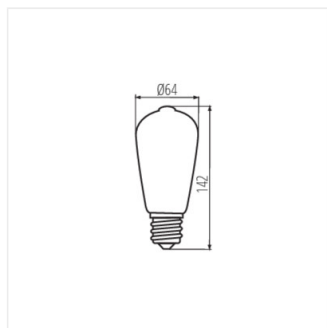

XLED ST64-7W

XLED ST64-7W