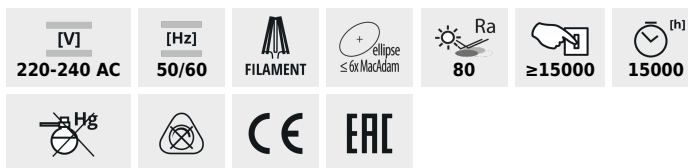

## XLED ST64

LED източник на светлина

XLED ST64-7W

XLED ST64 7W-WW	<b>29637</b>	7	55	725	2500	320	E27	F
-----------------	--------------	---	----	-----	------	-----	-----	---

Kanlux XLED съчетава в себе си най-добрите черти на традиционните крушки и съвременните LED източници на светлина. Затова казваме, че това е първата истинска LED крушка. Стъклена крушка във формата на традиционна крушка и диоди LED, разположени така, че светлината да се разпространяват във всички посоки. Освен това, версията ST64 е изработена от стъкло, оцветено в златно, което подчертава топлите тонове на светлината и му придава допълнителна, изискана елегантност.