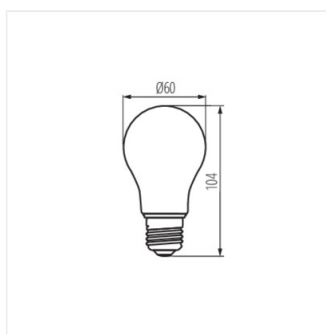

XLED A60 5W-SW

XLED A60 5W-SW