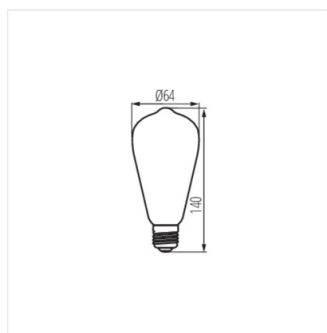

XLED ST64 5W-SW