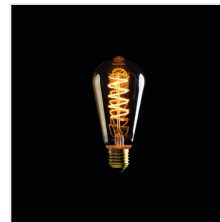

XLED ST64 SW

LED източник на светлина

1800K
SUPER
WARM

DECO
RI
function

$[V]$ 220-240 AC	$[Hz]$ 50	FILAMENT	$[lm]$ 5	$\frac{lm}{W}$ 54	+ ellipse $\leq 6x$ MacAdam	Ra 80
≥ 15000	$[h]$ 15000	Hg		CE	EAC	

XLED ST64 5W-SW

$[lm]$	$[W]$	Φ_{use}	$T_c [K]$	$[^\circ]$	kWh/1000h		Ei
--------	-------	--------------	-----------	------------	-----------	--	----

XLED ST64 5W-SW **29643** 5 26 270 1800 320 5 E27

Декоративна версия на крушката с необичайна форма. Kanlux XLED ST64 DECO ще ви помогне да създадете уютна атмосфера. Всичко благодарение на изключително топлия цвят от светло и кехлибарено стъкло със спираловидна LED нишка. Тази крушка ще изглежда красиво в настолни лампи, подови лампи или висящи лампи с отворен сянка. Тя ще бъде истинска декорация на вашия дом, кафене, ресторант и всяко друго място, където сте ги поставили. Това е уникална комбинация от декоративност, необичайна дизайнерска форма и енергоспестяваща LED технология.

- Материал на дифузера: стъкло

XLED ST64 SW

LED източник на светлина

XLED ST64 5W-SW

XLED ST64 5W-SW