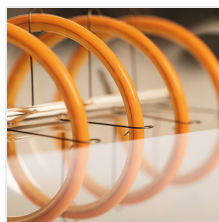

XLED G95 SW

LED източник на светлина

1800K
SUPER
WARM

[V] 220-240 AC	[Hz] 50	FILAMENT	360° Φ _{use}	ellipse ≤ 6x MacKadam	Ra 80	[h] 15000
		CE	EAC	UK CA		

XLED G95 5W-SW

	P _{ON} [W]	Beam angle	[lm] Φ _{use}	T _c [K]	Beam diameter	Base type	
XLED G95 5W-SW	29644	5	27	290	1800	320	E27
XLED G95 4W-SW	33518	4	25	250	1800	320	E27

Декоративна версия на крушката GLOBE. Kanlux XLED G95 ще ви позволи да създадете много уютна атмосфера. Всичко благодарение на изключително топлия цвят от светло и кехлибарено стъкло със спираловидна LED нишка. Тази лека топка ще се превърне в декорация на вашия дом, кафене, ресторант или всяко друго място, където го използвате. Това е уникална комбинация от декоративност и модерна, енергоспестяваща LED технология.

- Материал на дифузера: стъкло

XLED G95 SW

LED източник на светлина

XLED G95 5W-SW

XLED G95 4W-SW

XLED G95