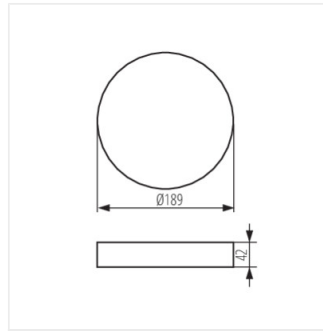

AREL FRAME DO 14W W

AREL FRAME DO 20W W

AREL FRAME DO 25W W

AREL FRAME

Акcesoари за осветително тяло от типа downlight

AREL FRAME DO 14W W

AREL FRAME DO 20W W

AREL FRAME DO 25W W