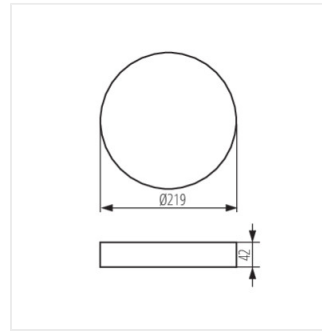

AREL FRAME DO 14W W

AREL FRAME DO 20W W

AREL FRAME DO 25W W

AREL FRAME

Акcesoари за осветително тяло от типа downlight

AREL FRAME DO 14W W

AREL FRAME DO 20W W

AREL FRAME DO 25W W