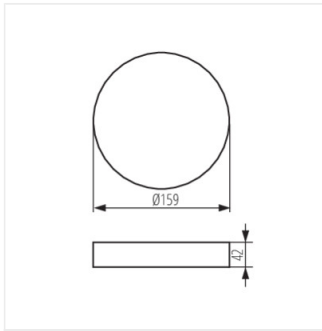

AREL FRAME DO 14W W

AREL FRAME DO 20W W

AREL FRAME DO 25W W

AREL FRAME

Акcesoари за осветително тяло от типа downlight

AREL FRAME DO 14W W

AREL FRAME DO 20W W

AREL FRAME DO 25W W