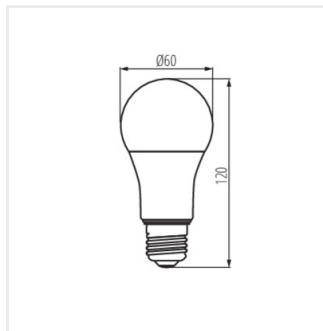

### IQ-LEDDIM A60

LED източник на светлина

IQ-LEDDIM A60 7,3W

IQ-LEDDIM A6010,5W

IQ-LEDDIM A6013,6W

IQ-LEDDIM A60 7,3W; IQ-LEDDIM A60 10,5W

IQ-LEDDIM A6013,6W