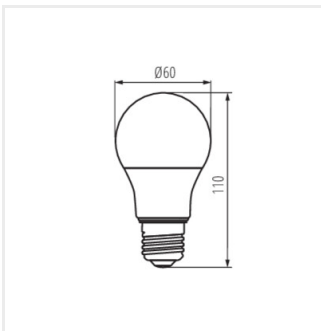

### IQ-LEDDIM A60

LED източник на светлина

IQ-LEDDIM A60 7,3W

IQ-LEDDIM A6010,5W

IQ-LEDDIM A6013,6W

IQ-LEDDIM A60 7,3W; IQ-LEDDIM A60 10,5W

IQ-LEDDIM A6013,6W