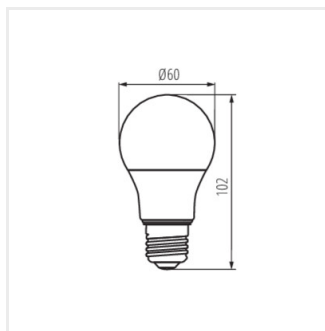

IQ-LED L A60 7,2W