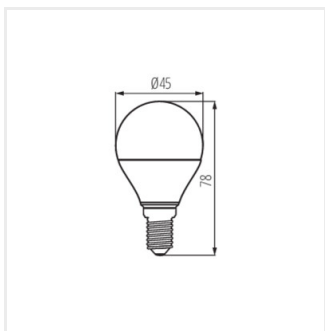

IQ-LED L G45 4,2W