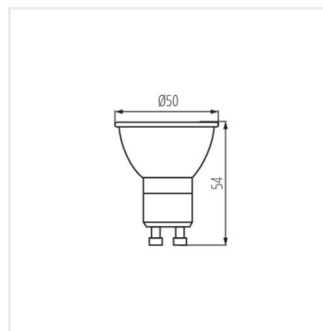

IQ-LED L GU10 4,8W