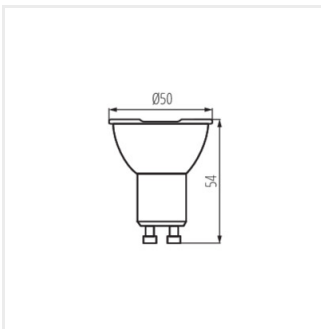

- 5-годишна Гаранция при спазване на гаранционните условия, достъпни в уебсайта
- Материал на дифузера: пластмаса

iQ LED

Kanlux

IQ-LEDEX GU10

LED източник на светлина

IQ-LEDEX GU10 2,5W-NW

IQ-LEDEX GU10 2,5W-NW