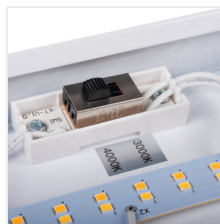

MEBA LED

линейно LED осветително тяло

4in1

up to
125 $\frac{\text{lm}}{\text{W}}$

$[\text{V}]$ 220-240 AC	$[\text{Hz}]$ 50	≥ 30000	$[\text{h}]$ 50000	ellipse $\leq 6x$ MacAdam	Ra 80	SMD
		IP 20		$[\text{°C}]$ 5-25		
$[\text{mm}^2]$ 0,75-2	$[\text{m}]$ 0,5m	CE	EAC	UK CA		

MEBA LED 12-20W NW/WW

MEBA LED 12-20W NW/WW	33890	12/20	1350(WW)	1500(NW) / 2200(WW)	2300(NW)	3000/4000	120	бял
MEBA LED 22-40W NW/WW	33891	22/40	2500(WW)	2700(NW) / 4200(WW)	4400(NW)	3000/4000	120	бял

Kanlux MEBA LED е поредица от осветителни тела за повърхностен монтаж, които допълват популярната серия осветителни тела Kanlux MEBA. Имате избор от модели с дължина 610 мм (12 / 20W) и 1200 мм (22 / 40W), всеки от тях има две мощности и две цветни температури (3000 / 4000K) в един корпус. Kanlux MEBA LED има висока светлинна ефективност (до 125lm / W), издръжливост от 50 000 часа и 5-годишна гаранция. Допълнително предимство на тези осветителни тела е издръжливия, оребрен PC дифузер.