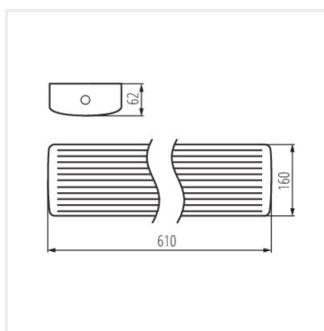

MEBA LED 12-20W NW/WW