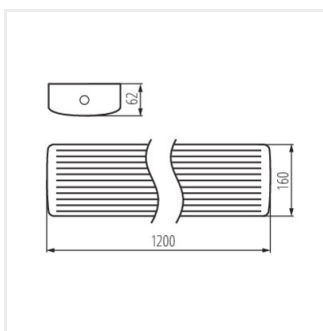

MEBA LED 22-40W NW/WW