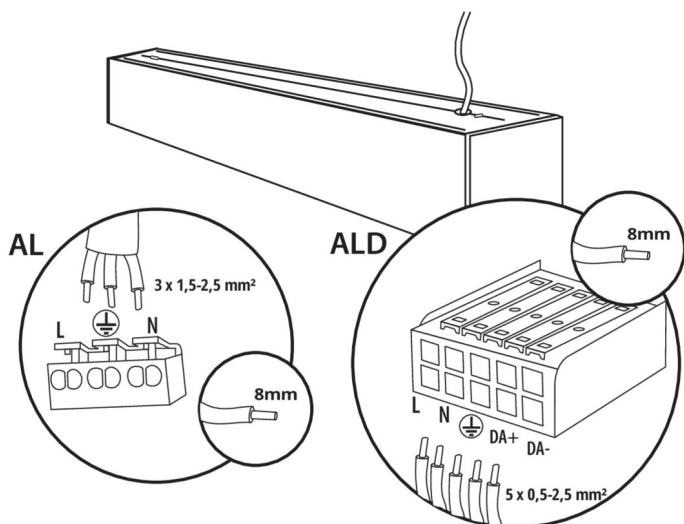

AL-SH-WW-MPR-B-NT

AL-SH-WW-MPR-S-NT

AL-SH-WW-MPR-W-NT

AL-SH-NT

линейно LED осветително тяло

AL-SH-NT

АКСЕСОАРИ:

32540 ALIN CORD 1F-W