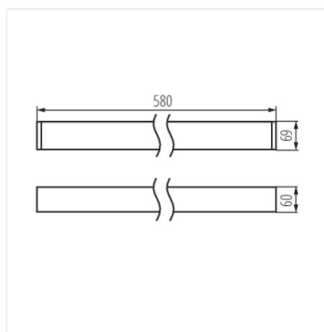

AL-SH-WW-MPR-B-NT

AL-SH-WW-MPR-S-NT

AL-SH-WW-MPR-W-NT

AL-SH-NT

линейно LED осветително тяло

AL-SH-NT

АКСЕСОАРИ:

32540 ALIN CORD 1F-W

захранване за осветителни тела ALIN и за шини, еднофазен, бяло, 150 cm

32541 ALIN CORD 1F-B

захранване за осветителни тела ALIN и за шини, еднофазен, черно, 150 cm

32542 ALIN CORD 1F-SR

захранване за осветителни тела ALIN и за шини, еднофазен, сребърно, 150 cm