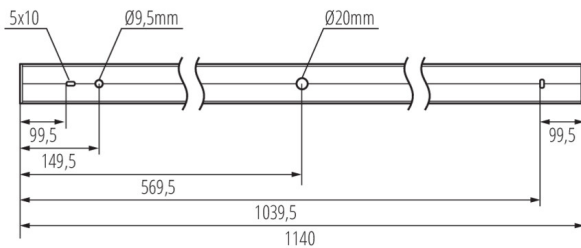

AL-MH-NT

линейно LED осветително тяло

Акcesoари

32540

ALIN CORD 1F-W

захранване за осветителни тела ALIN и за шини, еднофазен, бяло, 150 cm

32541

ALIN CORD 1F-B

захранване за осветителни тела ALIN и за шини, еднофазен, черно, 150 cm

32542

ALIN CORD 1F-SR

захранване за осветителни тела ALIN и за шини, еднофазен, сребърно, 150 cm

07871

ROPE-NT 150 SINGLE

ROPE-NT 150 SINGLE стоманено въже (единично) за окачване на осветителното тяло, 2 бр. в комплекта

29557

ALIN NT GRIP

Монтажна скоба осветително тяло ALIN, 2 броя, включени в комплекта

25979

KLOSZ MPR AL 23W/33W

Дифузер MPR за осветително тяло ALIN, KLOSZ MPR AL 23W/33W, (25979)